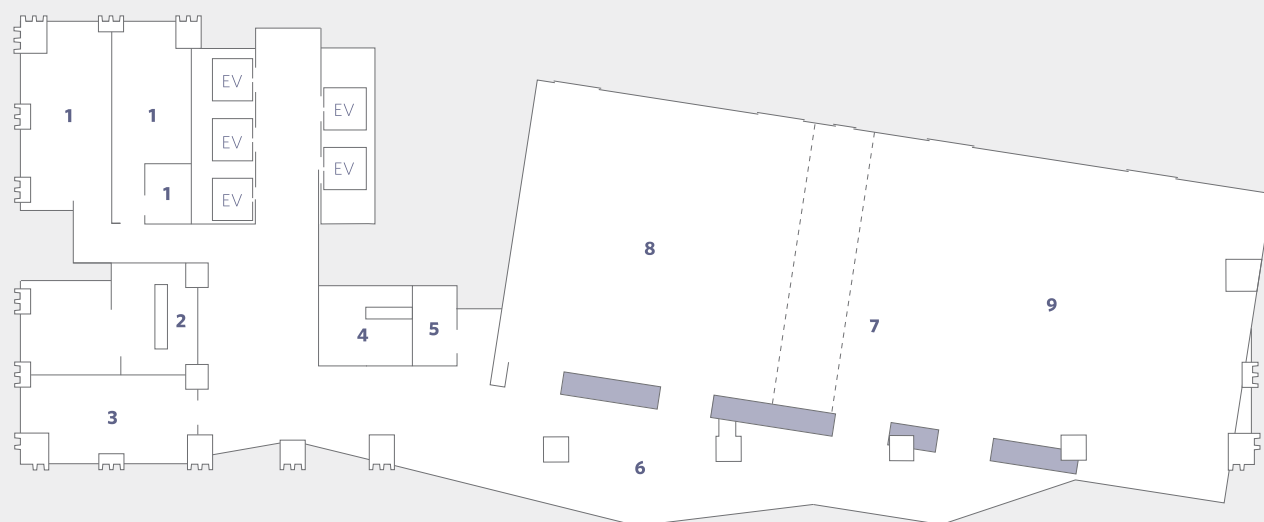

フロアプラン
3階

- 1 リージェンシークラブラウンジ
- 2 ジム
- 3 化粧室
- 4 キング / ツイン

○ コネクティングドア

ハイアット リージェンシー 横浜
〒231-8340
神奈川県横浜市中区山下町280-2
T 045 222 0100
hyattregencyyokohama.com
@hyattregencyyokohama

フロアプラン
4～13階

○ コネクティングドア

- 1 コーナーキング
- 2 キング/ツイン 4-9F
ツイン+エキストラ 4-9F
デラックスキング/ツイン 10-13F
デラックスツイン+エキストラ 10-13F

ハイアット リージェンシー 横浜
〒231-8340
神奈川県横浜市中区山下町280-2
T 045 222 0100
hyattregencyyokohama.com
@hyattregencyyokohama

フロアプラン
14～19階

○ コネクティングドア

- | | | | |
|---|-----------------------|---|-----------------------|
| 1 | リージェンシースイートツイン 14-17F | 3 | デラックスキング / ツイン 14-17F |
| | リージェンシースイートキング 18-19F | | デラックスツイン+エキストラ 14-16F |
| 2 | ベイビュースイートツイン 14-17F | | クラブキング / ツイン 18-19F |
| | ベイビュースイートキング 18-19F | | |

ハイアット リージェンシー 横浜
〒231-8340
神奈川県横浜市中区山下町280-2
T 045 222 0100
hyattregencyyokohama.com
@hyattregencyyokohama

フロアプラン
20階

- 1 化粧室
- 2 クローク
- 3 ミーティングルーム

- 4 バーカウンター
- 5 喫煙室
- 6 ホワイエ

- 7 グランドボールルーム
- 8 グランドボールルーム A
- 9 グランドボールルーム B