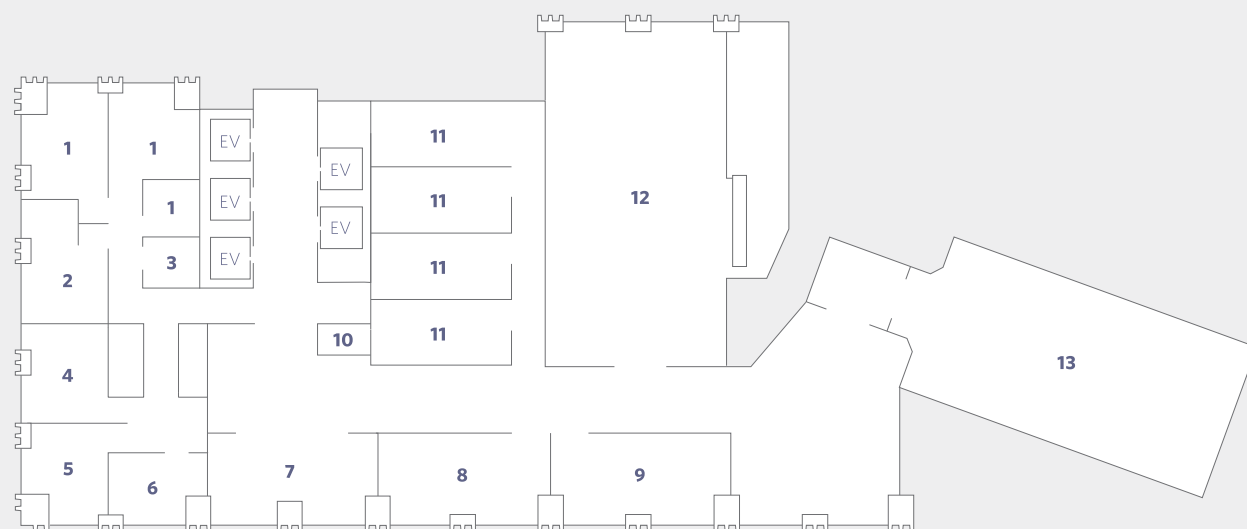

フロアプラン
3階

- 1 リージェンシークラブラウンジ
- 2 ジム
- 3 化粧室
- 4 キング / ツイン

○ コネクティングドア

ハイアット リージェンシー 横浜
〒231-8340
神奈川県横浜市中区山下町280-2
T 045 222 0100
hyattregencyyokohama.com
@hyattregencyyokohama

フロアプラン
4～13階

○ コネクティングドア

- 1 コーナーキング
- 2 キング/ツイン 4-9F
ツイン+エキストラ 4-9F
デラックスキング/ツイン 10-13F
デラックスツイン+エキストラ 10-13F

ハイアット リージェンシー 横浜
〒231-8340
神奈川県横浜市中区山下町280-2
T 045 222 0100
hyattregencyyokohama.com
@hyattregencyyokohama

フロアプラン
14～19階

○ コネクティングドア

- | | | | |
|---|-----------------------|---|-----------------------|
| 1 | リージェンシースイートツイン 14-17F | 3 | デラックスキング / ツイン 14-17F |
| | リージェンシースイートキング 18-19F | | デラックスツイン+エキストラ 14-16F |
| 2 | ベイビュースイートツイン 14-17F | | クラブキング / ツイン 18-19F |
| | ベイビュースイートキング 18-19F | | |

ハイアット リージェンシー 横浜
〒231-8340
神奈川県横浜市中区山下町280-2
T 045 222 0100
hyattregencyyokohama.com
@hyattregencyyokohama

フロアプラン
20階

- 1 化粧室
- 2 クローク
- 3 ミーティングルーム

- 4 バーカウンター
- 5 喫煙室
- 6 ホワイエ

- 7 グランドボールルーム
- 8 グランドボールルーム A
- 9 グランドボールルーム B

ハイアット リージェンシー 横浜
〒231-8340
神奈川県横浜市中区山下町280-2
T 045 222 0100
hyattregencyyokohama.com
@hyattregencyyokohama

フロアプラン
21階

- | | | |
|---------|---------------|-------------|
| 1 化粧室 | 6 サロン C | 11 ブライズルーム |
| 2 更衣室 | 7 バー | 12 スカイバンケット |
| 3 授乳室 | 8 ドローイングルーム A | 13 チャペル |
| 4 サロン A | 9 ドローイングルーム B | |
| 5 サロン B | 10 クローク | |