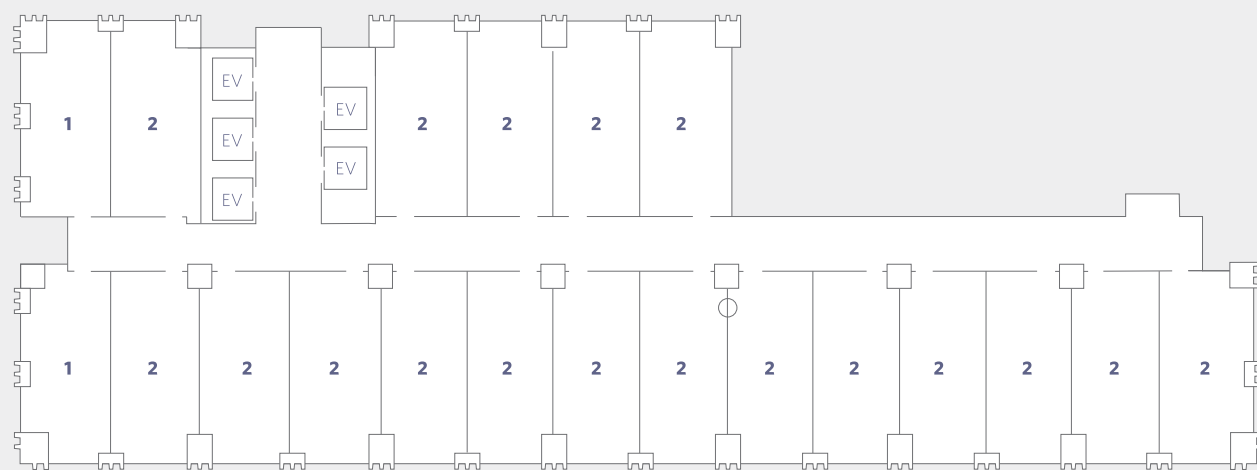

ハイアット リージェンシー 横浜
〒231-8340
神奈川県横浜市中区山下町280-2
T 045 222 0100
hyattregencyyokohama.com
@hyattregencyyokohama

フロアプラン
2階

- 1 ハーバーキッチン
- 2 オープンキッチン
- 3 個室

- 4 化粧室
- 5 授乳室
- 6 喫煙室

ハイアット リージェンシー 横浜
〒231-8340
神奈川県横浜市中区山下町280-2
T 045 222 0100
hyattregencyyokohama.com
@hyattregencyyokohama

フロアプラン
3階

- 1 リージェンシークラブラウンジ
- 2 ジム
- 3 化粧室
- 4 キング / ツイン

○ コネクティングドア

ハイアット リージェンシー 横浜
〒231-8340
神奈川県横浜市中区山下町280-2
T 045 222 0100
hyattregencyyokohama.com
@hyattregencyyokohama

フロアプラン
4～13階

○ コネクティングドア

- 1 コーナーキング
- 2 キング/ツイン 4-9F
ツイン+エキストラ 4-9F
デラックスキング/ツイン 10-13F
デラックスツイン+エキストラ 10-13F

ハイアット リージェンシー 横浜
〒231-8340
神奈川県横浜市中区山下町280-2
T 045 222 0100
hyattregencyyokohama.com
@hyattregencyyokohama

フロアプラン
14～19階

○ コネクティングドア

- | | | | |
|---|-----------------------|---|-----------------------|
| 1 | リージェンシースイートツイン 14-17F | 3 | デラックスキング / ツイン 14-17F |
| | リージェンシースイートキング 18-19F | | デラックスツイン+エキストラ 14-16F |
| 2 | ベイビュースイートツイン 14-17F | | クラブキング / ツイン 18-19F |
| | ベイビュースイートキング 18-19F | | |