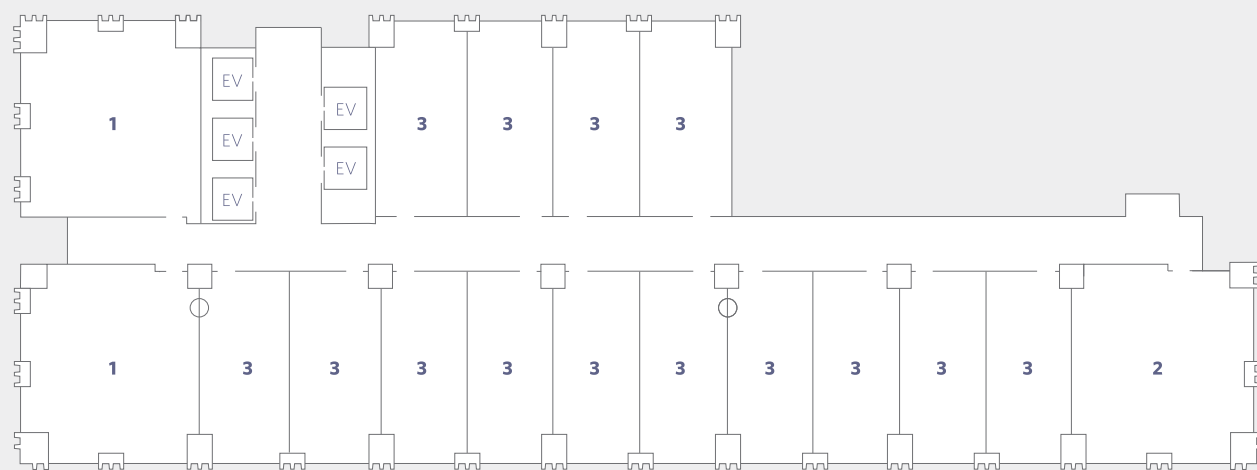

ハイアット リージェンシー 横浜
〒231-8340
神奈川県横浜市中区山下町280-2
T 045 222 0100
hyattregencyyokohama.com
@hyattregencyyokohama

フロアプラン
2階

- 1 ハーバーキッチン
- 2 オープンキッチン
- 3 個室

- 4 化粧室
- 5 授乳室
- 6 喫煙室

ハイアット リージェンシー 横浜
〒231-8340
神奈川県横浜市中区山下町280-2
T 045 222 0100
hyattregencyyokohama.com
@hyattregencyyokohama

フロアプラン
3階

- 1 リージェンシークラブラウンジ
- 2 ジム
- 3 化粧室
- 4 キング / ツイン

○ コネクティングドア

ハイアット リージェンシー 横浜
〒231-8340
神奈川県横浜市中区山下町280-2
T 045 222 0100
hyattregencyyokohama.com
@hyattregencyyokohama

フロアプラン
4～13階

○ コネクティングドア

- 1 コーナーキング
- 2 キング/ツイン 4-9F
ツイン+エキストラ 4-9F
デラックスキング/ツイン 10-13F
デラックスツイン+エキストラ 10-13F

ハイアット リージェンシー 横浜
〒231-8340
神奈川県横浜市中区山下町280-2
T 045 222 0100
hyattregencyyokohama.com
@hyattregencyyokohama

フロアプラン
14～19階

○ コネクティングドア

- | | | | |
|---|-----------------------|---|-----------------------|
| 1 | リージェンシースイートツイン 14-17F | 3 | デラックスキング / ツイン 14-17F |
| | リージェンシースイートキング 18-19F | | デラックスツイン+エキストラ 14-16F |
| 2 | ベイビュースイートツイン 14-17F | | クラブキング / ツイン 18-19F |
| | ベイビュースイートキング 18-19F | | |