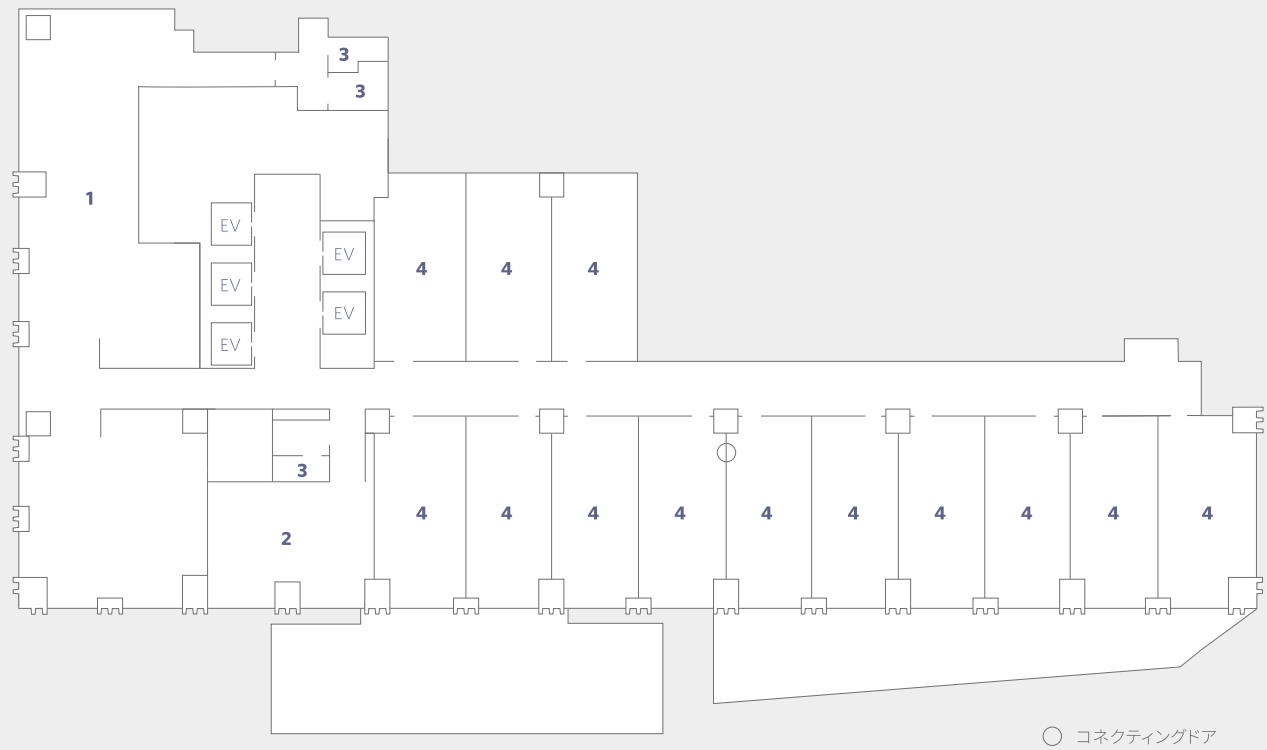

ハイアット リージェンシー 横浜
〒231-8340
神奈川県横浜市中区山下町280-2
T 045 222 0100
hyattregencyyokohama.com
@hyattregencyyokohama

フロアプラン
2階

- 1 ハーバーキッチン
- 2 オープンキッチン
- 3 個室

- 4 化粧室
- 5 授乳室
- 6 喫煙室

ハイアット リージェンシー 横浜
〒231-8340
神奈川県横浜市中区山下町280-2
T 045 222 0100
hyattregencyyokohama.com
@hyattregencyyokohama

フロアプラン
3階

- 1 リージェンシークラブラウンジ
- 2 ジム
- 3 化粧室
- 4 キング / ツイン

○ コネクティングドア

ハイアット リージェンシー 横浜
〒231-8340
神奈川県横浜市中区山下町280-2
T 045 222 0100
hyattregencyyokohama.com
@hyattregencyyokohama

フロアプラン
4～13階

○ コネクティングドア

- 1 コーナーキング
- 2 キング/ツイン 4-9F
ツイン+エキストラ 4-9F
デラックスキング/ツイン 10-13F
デラックスツイン+エキストラ 10-13F

ハイアット リージェンシー 横浜
〒231-8340
神奈川県横浜市中区山下町280-2
T 045 222 0100
hyattregencyyokohama.com
@hyattregencyyokohama

フロアプラン
14～19階

○ コネクティングドア

- | | | | |
|---|-----------------------|---|-----------------------|
| 1 | リージェンシースイートツイン 14-17F | 3 | デラックスキング / ツイン 14-17F |
| | リージェンシースイートキング 18-19F | | デラックスツイン+エキストラ 14-16F |
| 2 | ベイビュースイートツイン 14-17F | | クラブキング / ツイン 18-19F |
| | ベイビュースイートキング 18-19F | | |