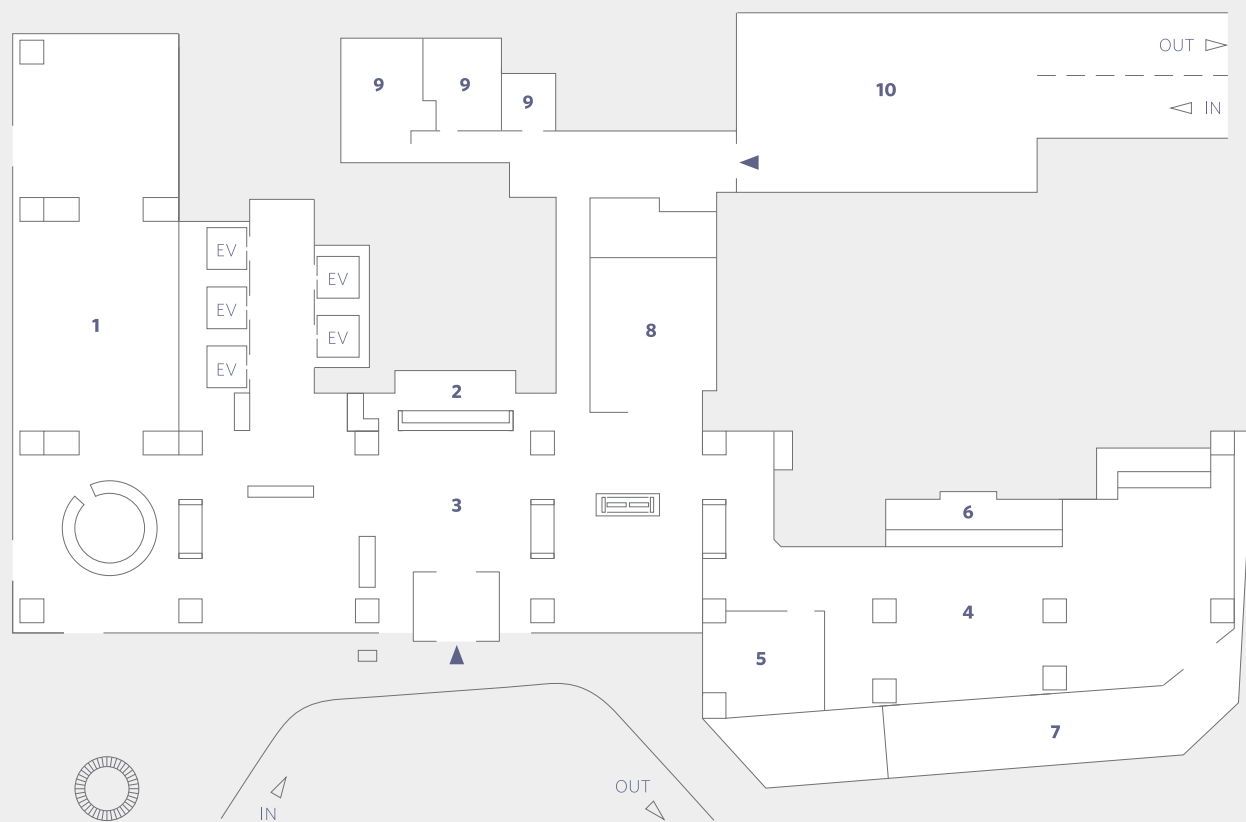

ハイアット リージェンシー 横浜
〒231-8340
神奈川県横浜市中区山下町280-2
T 045 222 0100
hyattregencyyokohama.com
@hyattregencyyokohama

フロアプラン
1階

- | | | |
|-----------------|------------|--------|
| 1 ザ・ユニオンバー&ラウンジ | 5 個室 | 9 化粧室 |
| 2 レセプション | 6 オープンキッチン | 10 駐車場 |
| 3 ロビー | 7 テラス | |
| 4 ミラノ・グリル | 8 マーケット | |

ハイアット リージェンシー 横浜
〒231-8340
神奈川県横浜市中区山下町280-2
T 045 222 0100
hyattregencyyokohama.com
@hyattregencyyokohama

フロアプラン
2階

- 1 ハーバーキッチン
- 2 オープンキッチン
- 3 個室

- 4 化粧室
- 5 授乳室
- 6 喫煙室

ハイアット リージェンシー 横浜
〒231-8340
神奈川県横浜市中区山下町280-2
T 045 222 0100
hyattregencyyokohama.com
@hyattregencyyokohama

フロアプラン
3階

- 1 リージェンシークラブラウンジ
- 2 ジム
- 3 化粧室
- 4 キング / ツイン

○ コネクティングドア

ハイアット リージェンシー 横浜
〒231-8340
神奈川県横浜市中区山下町280-2
T 045 222 0100
hyattregencyyokohama.com
@hyattregencyyokohama

フロアプラン
4～13階

○ コネクティングドア

- 1 コーナーキング
- 2 キング/ツイン 4-9F
ツイン+エキストラ 4-9F
デラックスキング/ツイン 10-13F
デラックスツイン+エキストラ 10-13F