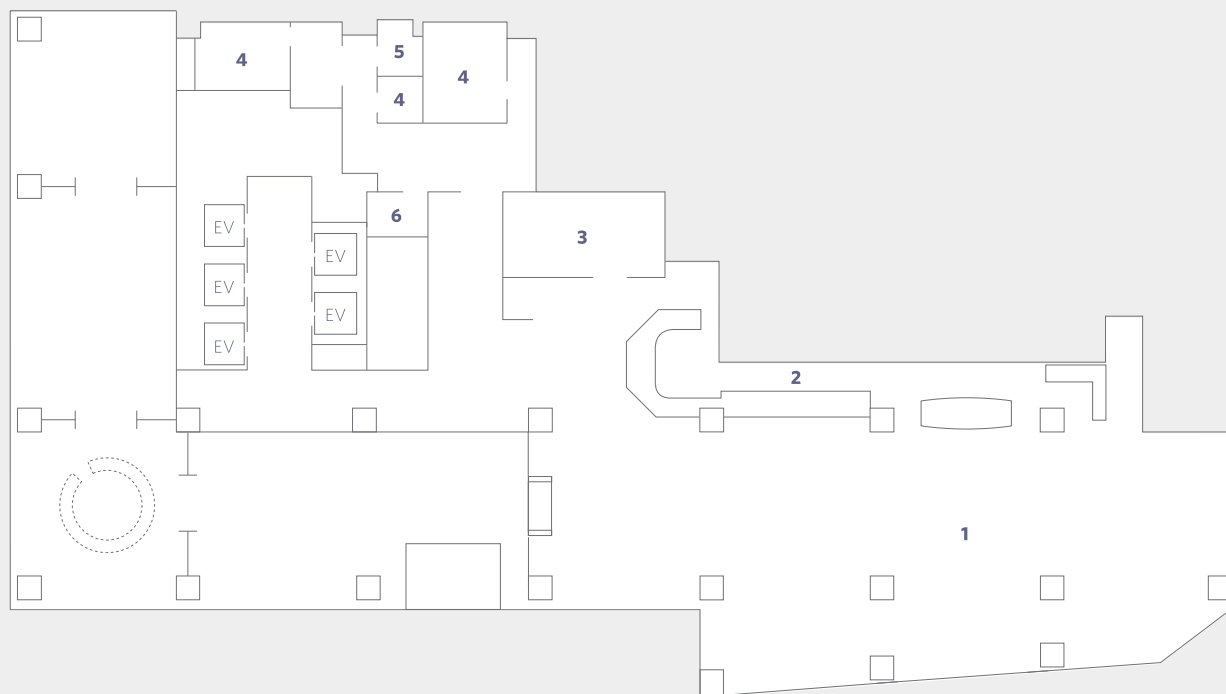

ハイアット リージェンシー 横浜
〒231-8340
神奈川県横浜市中区山下町280-2
T 045 222 0100
hyattregencyyokohama.com
@hyattregencyyokohama

フロアプラン
1階

- | | | |
|-----------------|------------|--------|
| 1 ザ・ユニオンバー&ラウンジ | 5 個室 | 9 化粧室 |
| 2 レセプション | 6 オープンキッチン | 10 駐車場 |
| 3 ロビー | 7 テラス | |
| 4 ミラノ・グリル | 8 マーケット | |

ハイアット リージェンシー 横浜
〒231-8340
神奈川県横浜市中区山下町280-2
T 045 222 0100
hyattregencyyokohama.com
@hyattregencyyokohama

フロアプラン
2階

- 1 ハーバーキッチン
- 2 オープンキッチン
- 3 個室

- 4 化粧室
- 5 授乳室
- 6 喫煙室

ハイアット リージェンシー 横浜
〒231-8340
神奈川県横浜市中区山下町280-2
T 045 222 0100
hyattregencyyokohama.com
@hyattregencyyokohama

フロアプラン
3階

- 1 リージェンシークラブラウンジ
- 2 ジム
- 3 化粧室
- 4 キング / ツイン

○ コネクティングドア

ハイアット リージェンシー 横浜
〒231-8340
神奈川県横浜市中区山下町280-2
T 045 222 0100
hyattregencyyokohama.com
@hyattregencyyokohama

フロアプラン
4～13階

○ コネクティングドア

- 1 コーナーキング
- 2 キング/ツイン 4-9F
ツイン+エキストラ 4-9F
デラックスキング/ツイン 10-13F
デラックスツイン+エキストラ 10-13F