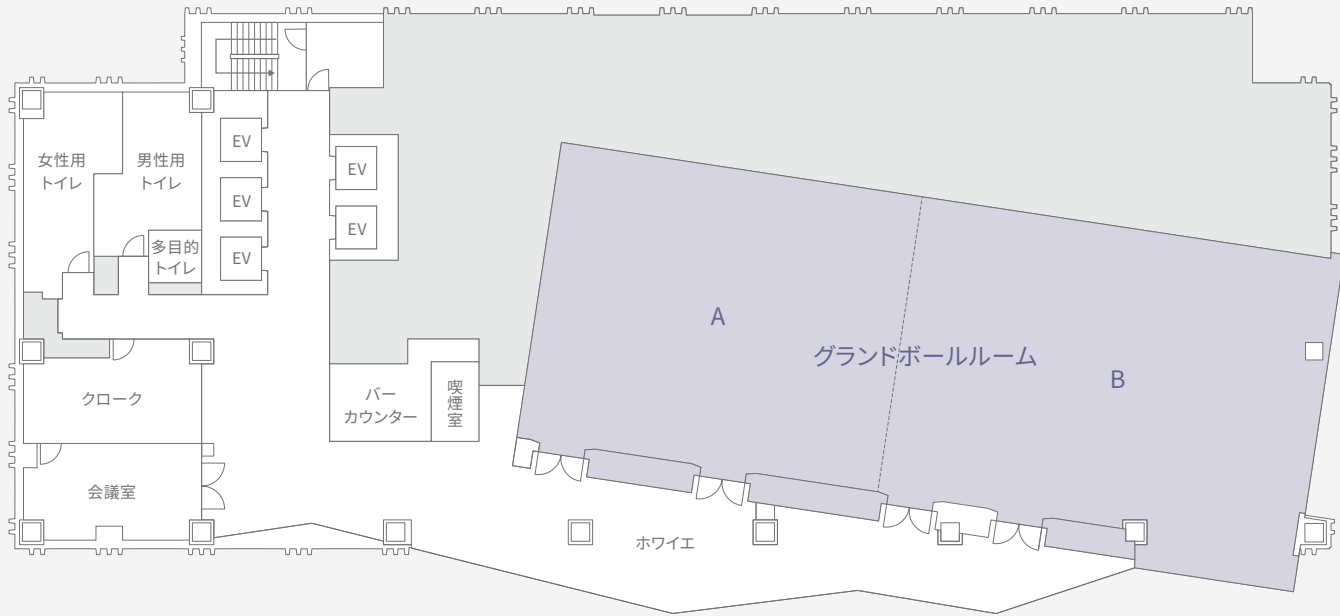

FLOOR PLAN
20F