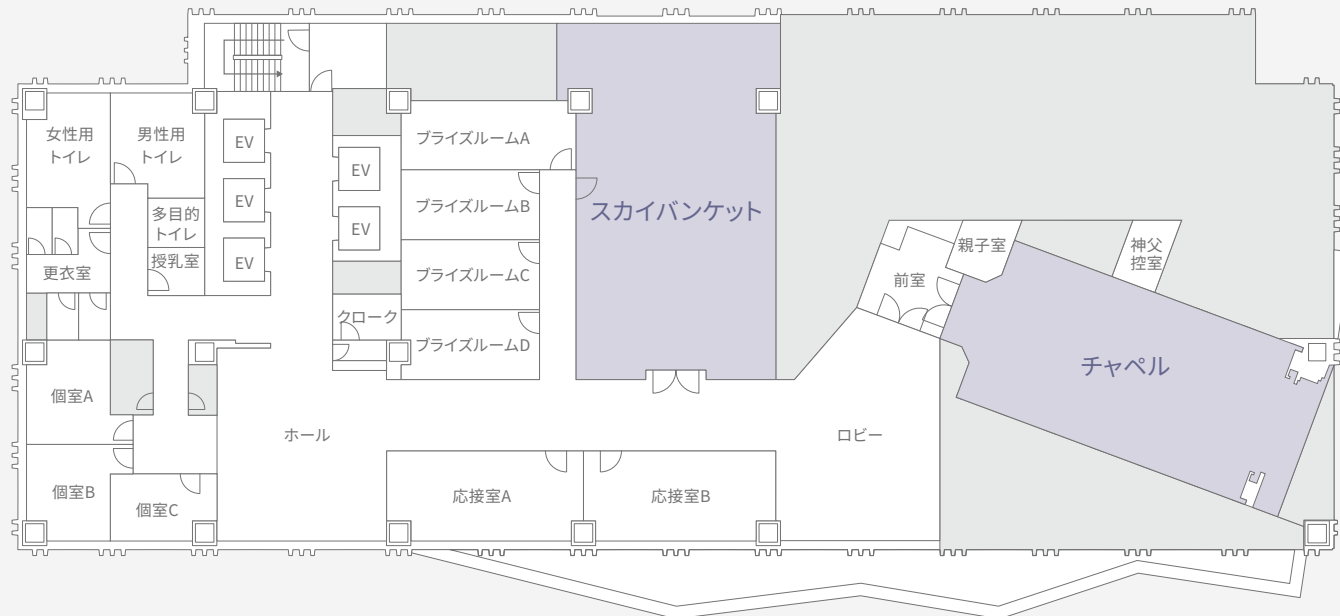

FLOOR PLAN
21F